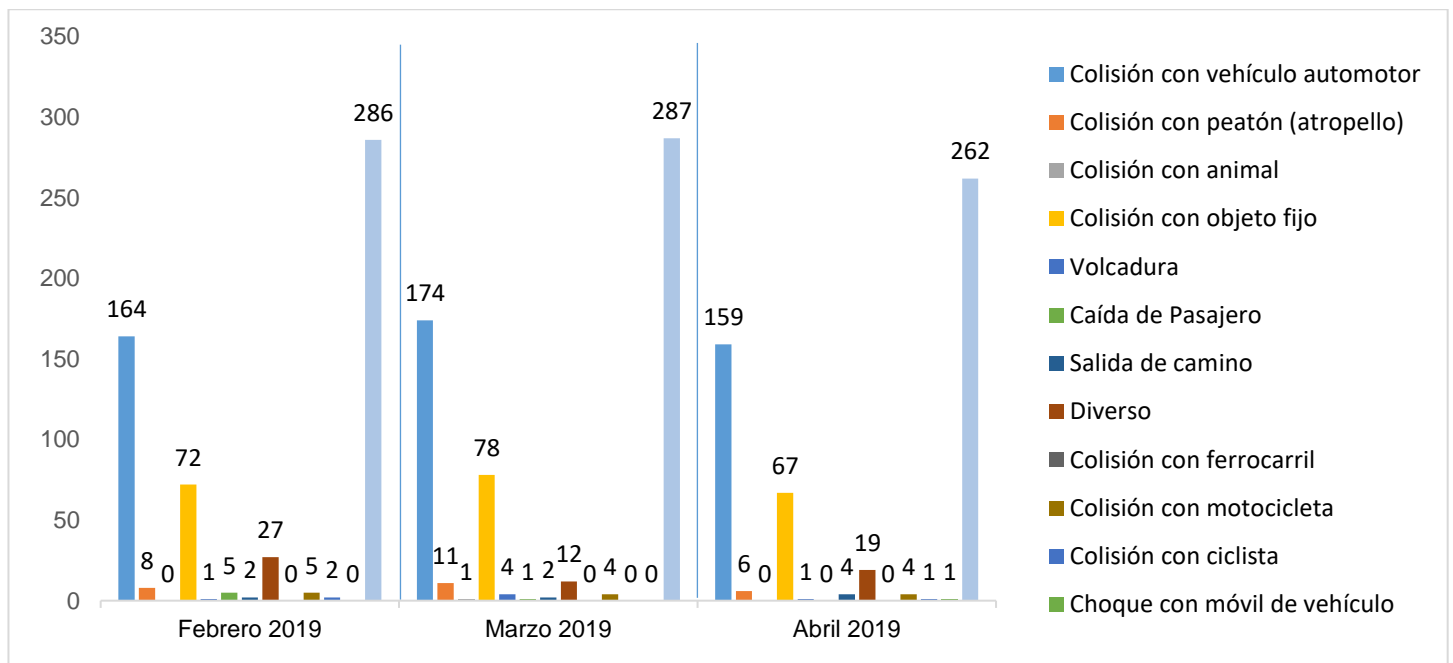

MUNICIPIO DE GARCÍA, NUEVO LEÓN

ABRIL DE 2019

INSTITUCIÓN DE POLICÍA PREVENTIVA MUNICIPAL

ESTADÍSTICAS DE GRÁFICA DE ACCIDENTES

Área responsable de generar la información: Institución de Policía Preventiva Municipal.

MUNICIPIO DE GARCÍA, NUEVO LEÓN

ABRIL DE 2019

INSTITUCIÓN DE POLICÍA PREVENTIVA MUNICIPAL
ESTADÍSTICAS DE GRÁFICA DE ACCIDENTES DETENCIONES

Área responsable de generar la información: Institución de Policía Preventiva Municipal.