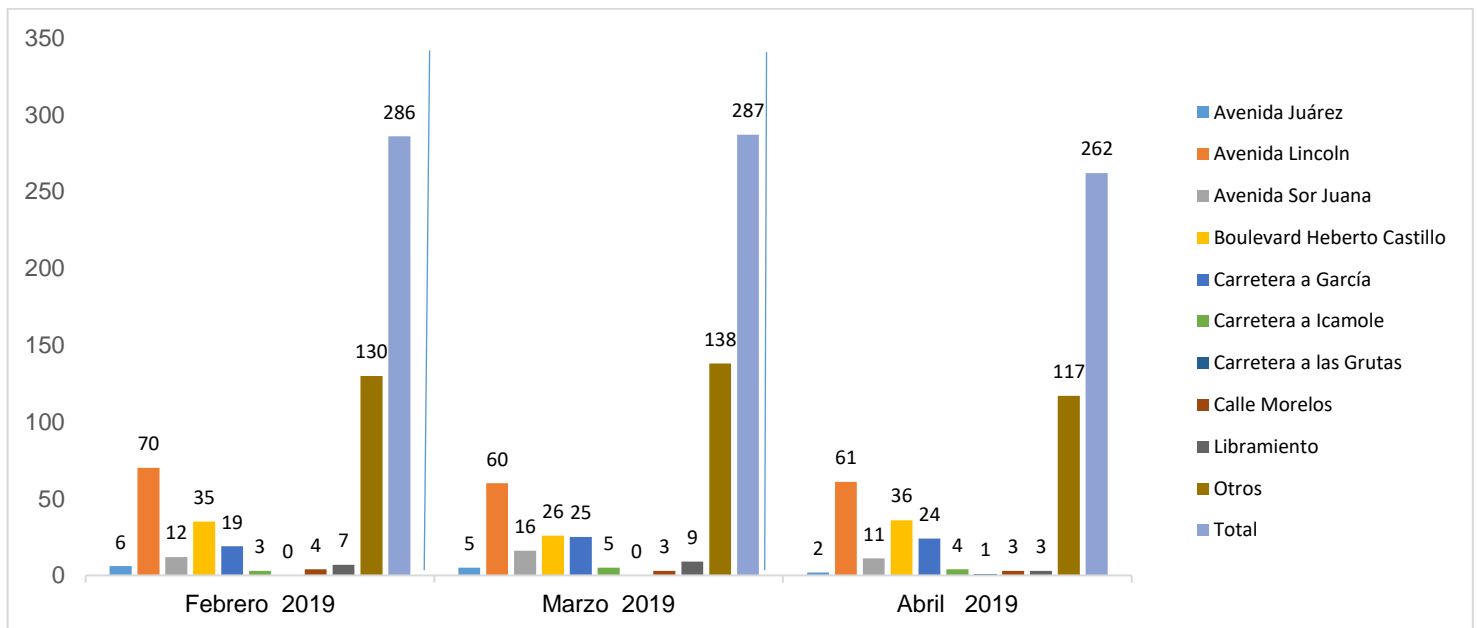

MUNICIPIO DE GARCÍA, NUEVO LEÓN

ABRIL DE 2019

INSTITUCIÓN DE POLICÍA PREVENTIVA MUNICIPAL

ESTADÍSTICAS DE GRÁFICA DE ACCIDENTES

Área responsable de generar la información: Institución de Policía Preventiva Municipal.