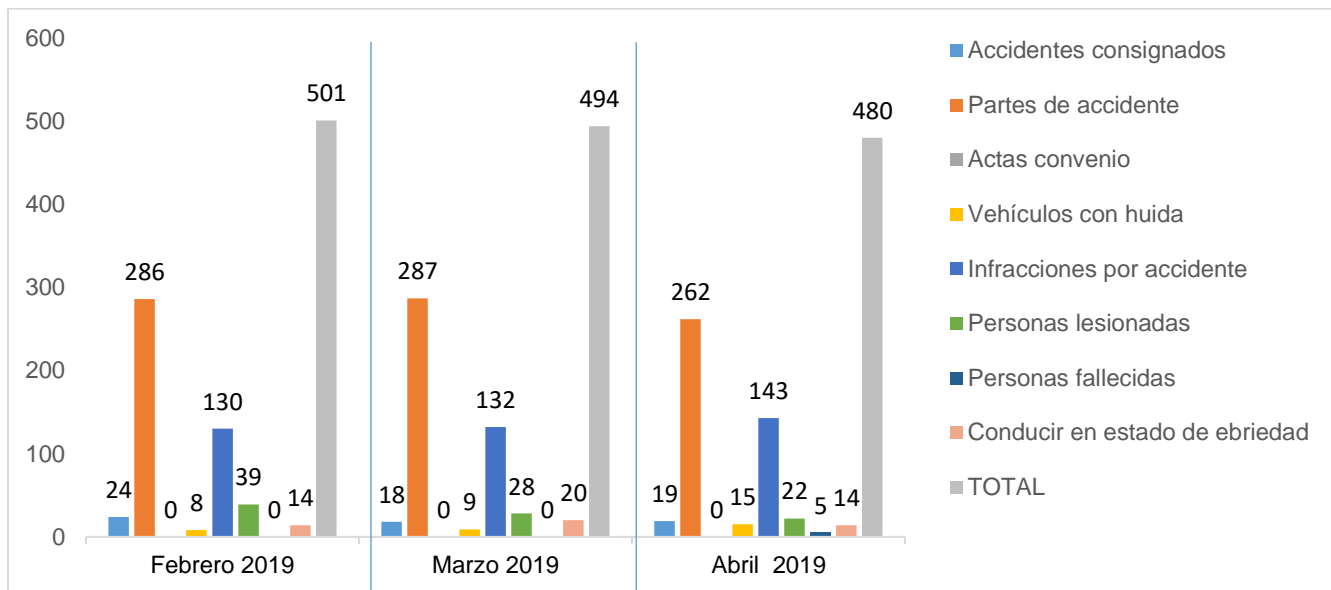

MUNICIPIO DE GARCÍA, NUEVO LEÓN

ABRIL DE 2019

INSTITUCIÓN DE POLICÍA PREVENTIVA MUNICIPAL

ESTADÍSTICAS DE GRÁFICA DE ACCIDENTES

Área responsable de generar la información: Institución de Policía Preventiva Municipal.

MUNICIPIO DE GARCÍA, NUEVO LEÓN

ABRIL DE 2019

INSTITUCIÓN DE POLICÍA PREVENTIVA MUNICIPAL
ESTADÍSTICAS DE GRÁFICA DE ACCIDENTES DETENCIONES

Área responsable de generar la información: Institución de Policía Preventiva Municipal.