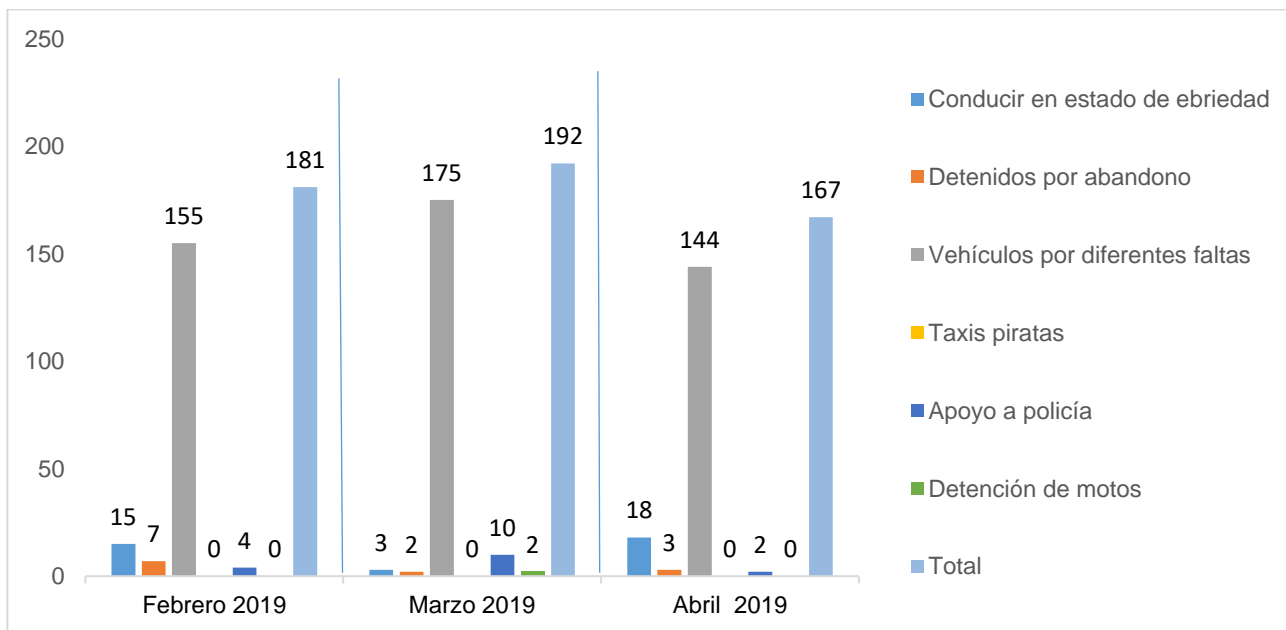

MUNICIPIO DE GARCÍA, NUEVO LEÓN

ABRIL DE 2019

INSTITUCIÓN DE POLICÍA PREVENTIVA MUNICIPAL

ESTADÍSTICAS DE GRÁFICA DE ACCIDENTES

Área responsable de generar la información: Institución de Policía Preventiva Municipal.

MUNICIPIO DE GARCÍA, NUEVO LEÓN

ABRIL DE 2019

INSTITUCIÓN DE POLICÍA PREVENTIVA MUNICIPAL
ESTADÍSTICAS DE GRÁFICA DE ACCIDENTES DETENCIONES

Área responsable de generar la información: Institución de Policía Preventiva Municipal.